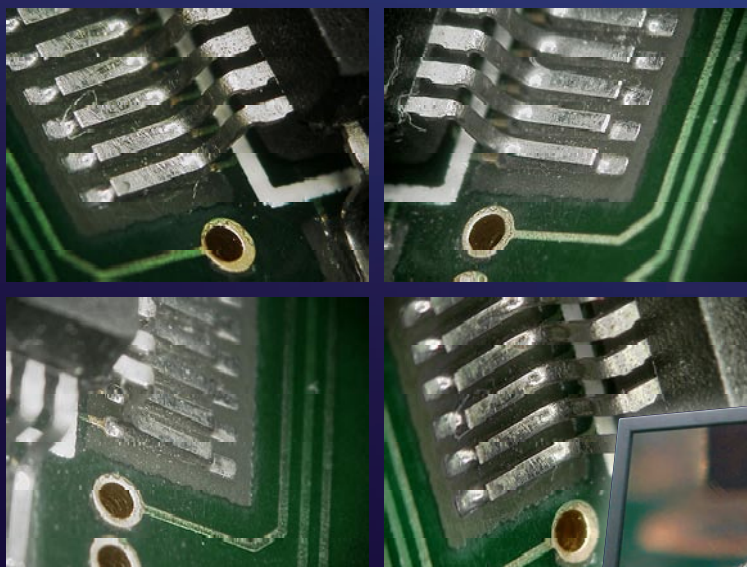

光学メーカーだから

成し得る目視検査の最高峰

実装基板外観 目視検査装置

- ・自動検査装置では検査できない基板
- ・ヒューマンジャッジしかできない基板
- ・目視検査しかできない基板
- ・多品種少ロット基板

- ・ロータリヘッドだから検出できる
360° 死角のない観察
- ・見逃さない観察
- ・目視検査を確実にする