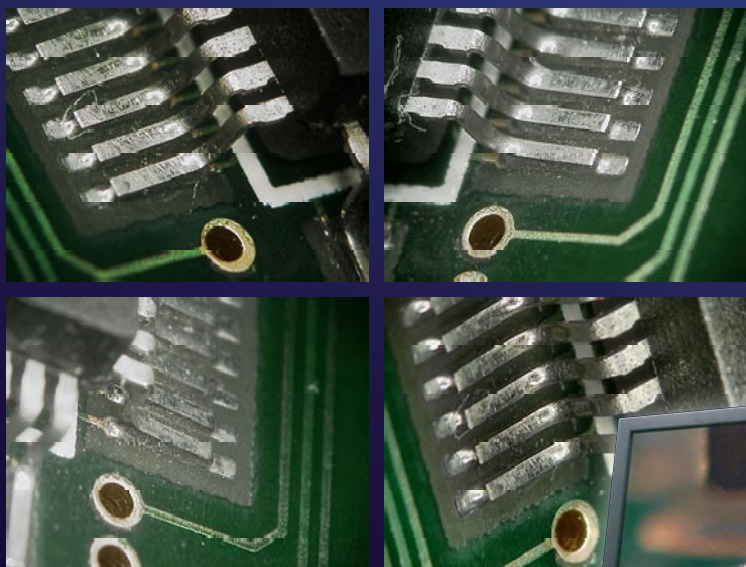

光学メーカーだから

成し得る目視検査の最高峰

実装基板外観 目視検査装置

- ・自動検査装置では検査できない基板
- ・ヒューマンジャッジしかできない基板
- ・目視検査しかできない基板
- ・多品種少ロット基板

- ・ロータリヘッドだから検出できる
360° 死角のない観察
- ・見逃さない観察
- ・目視検査を確実にする